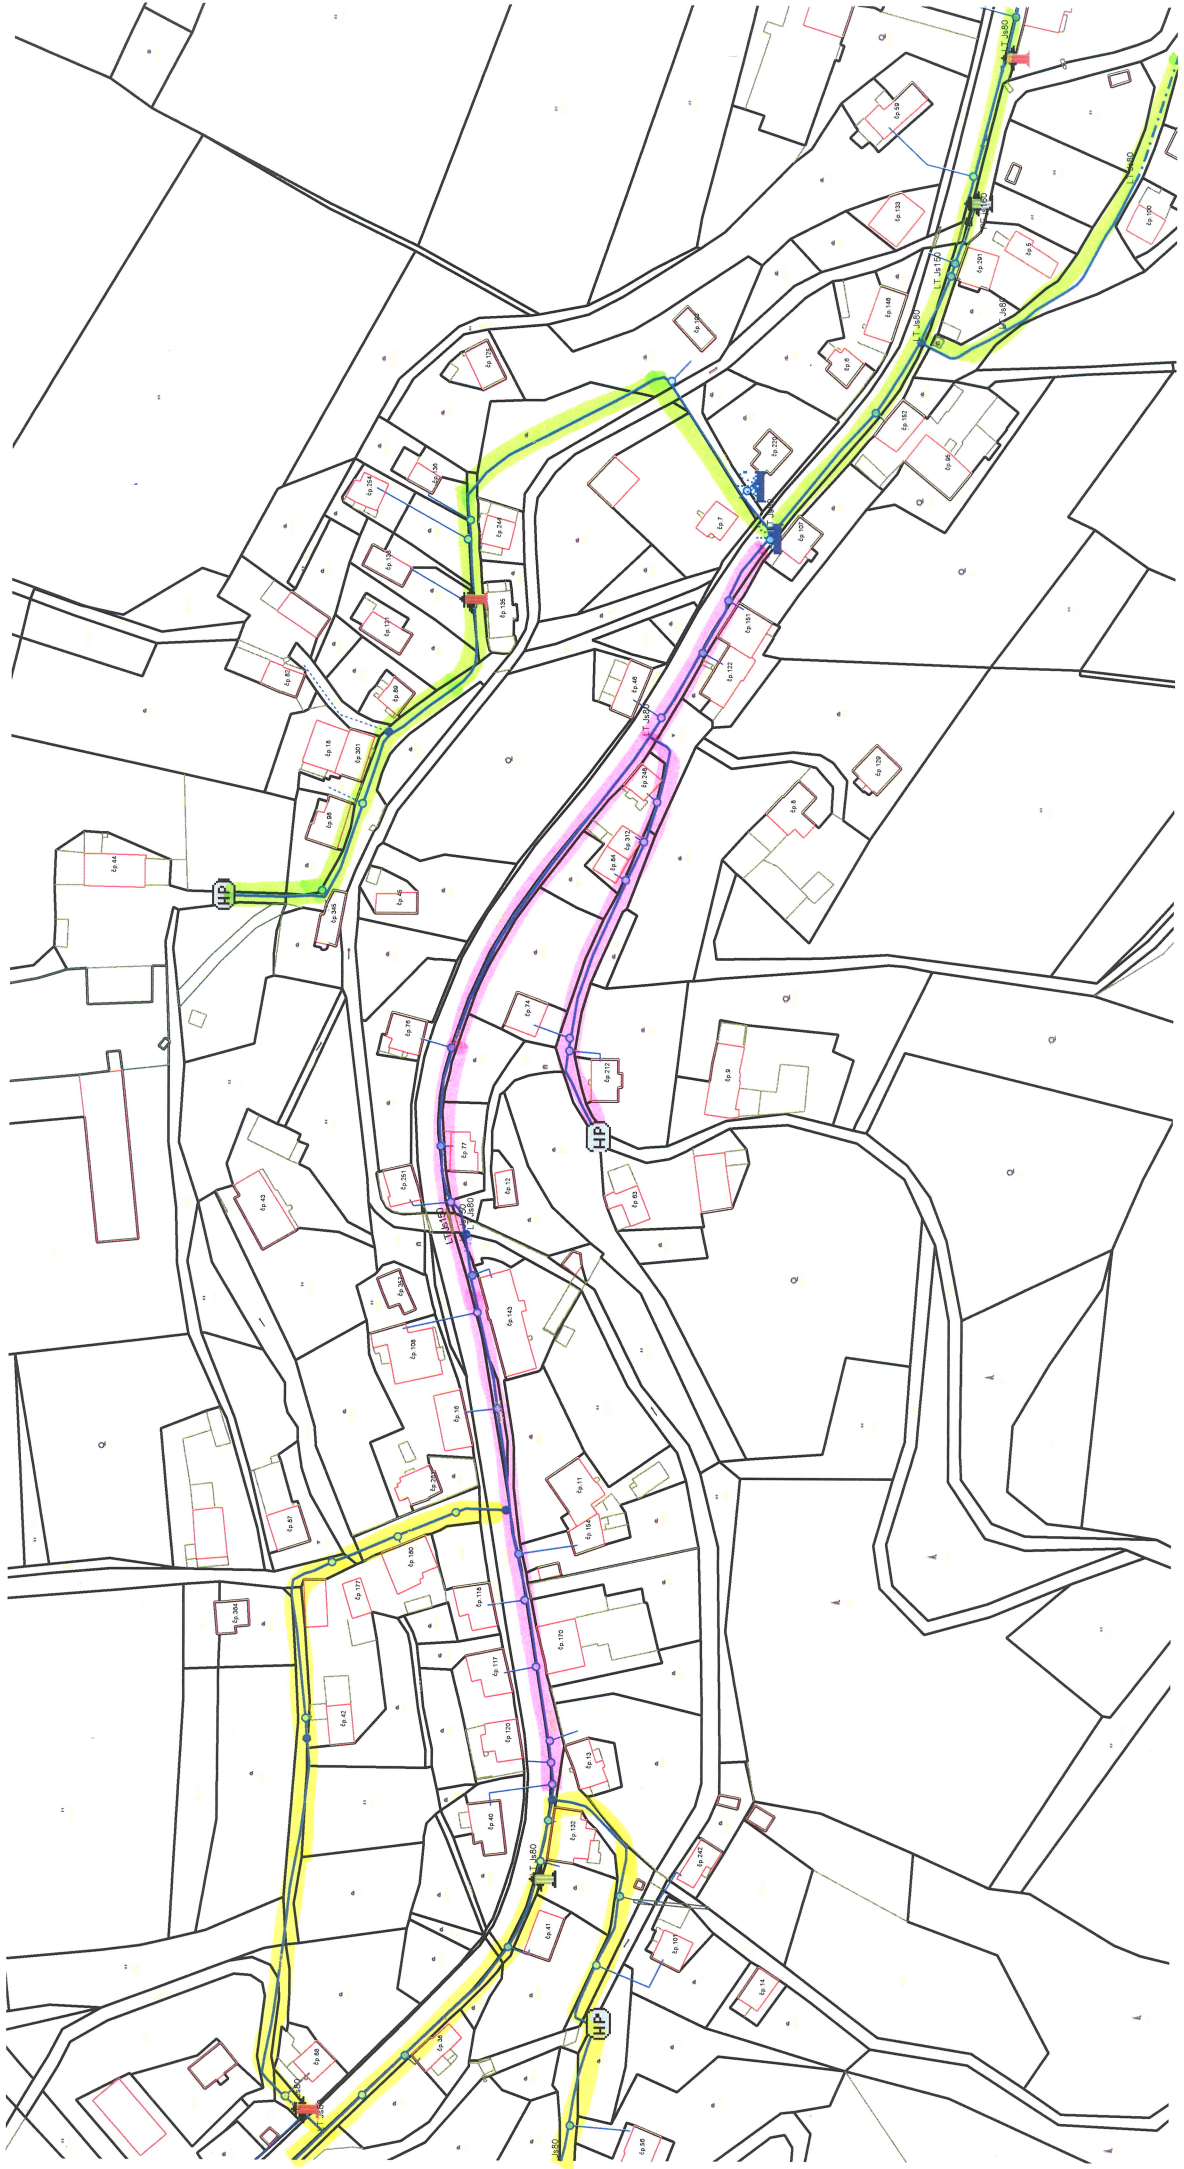

Zásobování z cisterny

Zásobování z VDU Fara

Přerušeni dodávky pitné vody od č.p. 107 po č.p. 40