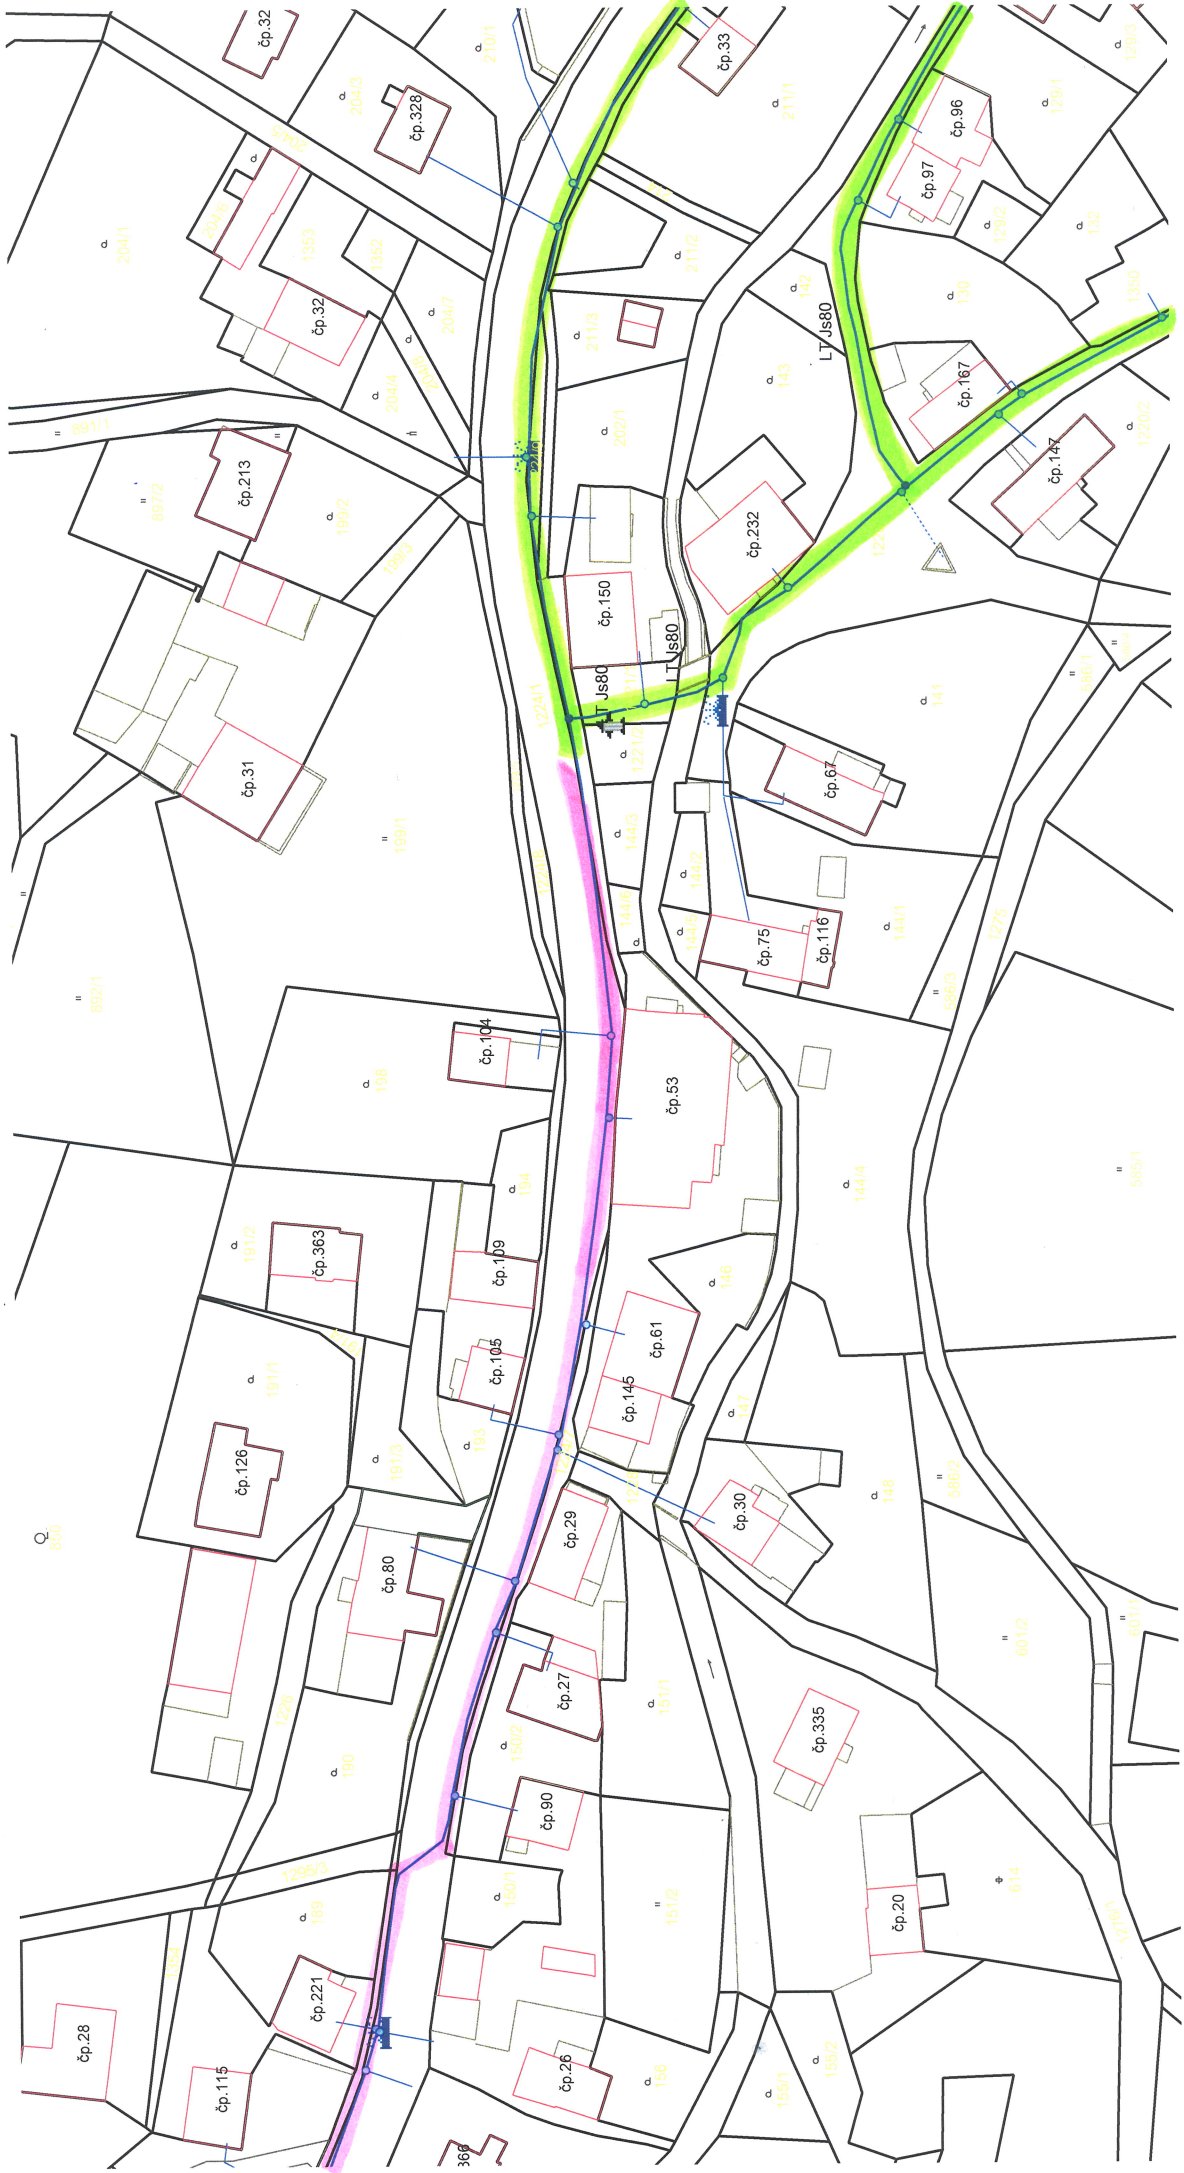

Zásobování z VDU Fara

Prerušeni dodávky pitné vody od č.p. 104 po č.p. 110